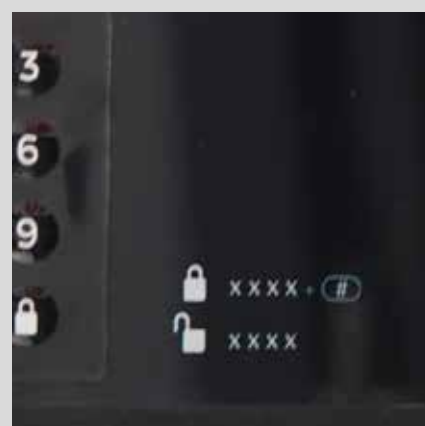

Indicações de uso no teclado